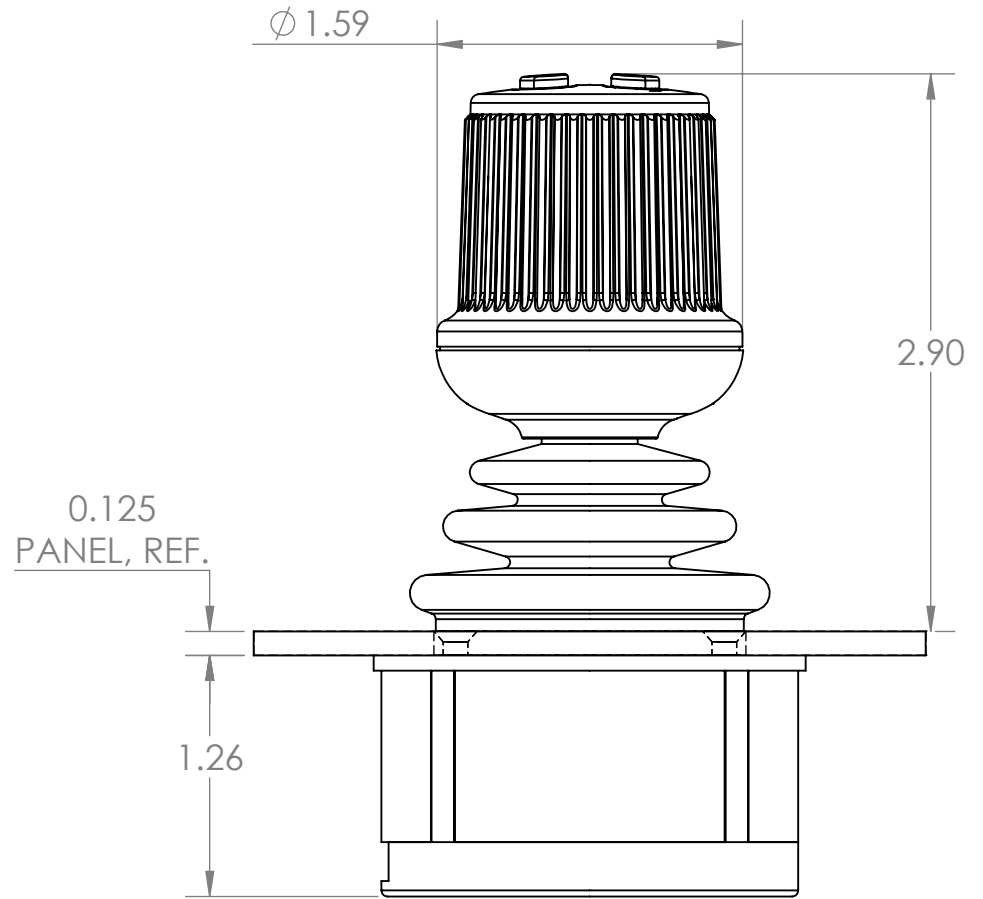

# HE3 SERIES - HANDLE OPTIONS

ALL HANDLES AVAILABLE WITH ANY MOUNTING OPTION UNLESS OTHERWISE SPECIFIED

SCALE 1:1

HE3-21-x-A-x-x-x  
HE3-31-x-A-x-x-x

(1 BUTTON HANDLE)

HE3-21-x-B-x-x-x  
HE3-31-x-B-x-x-x

# HE3 SERIES - HANDLE OPTIONS

ALL HANDLES AVAILABLE WITH ANY MOUNTING OPTION UNLESS OTHERWISE SPECIFIED

SCALE 1:1

HE3-22-x-A-x-x-x  
HE3-32-x-A-x-x-x

(2 BUTTON HANDLE)

HE3-22-x-B-x-x-x  
HE3-32-x-B-x-x-x

# HE3 SERIES - HANDLE OPTIONS

ALL HANDLES AVAILABLE WITH ANY MOUNTING OPTION UNLESS OTHERWISE SPECIFIED

SCALE 1:1

HE3-23-x-A-x-x-x

HE3-23-x-B-x-x-x

(BALL HANDLE, NO BUTTON)

# HE3 SERIES - HANDLE OPTIONS

ALL HANDLES AVAILABLE WITH ANY MOUNTING OPTION UNLESS OTHERWISE SPECIFIED

SCALE 1:1

HE3-24-x-A-x-x-x

(2 AXIS TAPERED HANDLE, TALL)

HE3-24-x-B-x-x-x