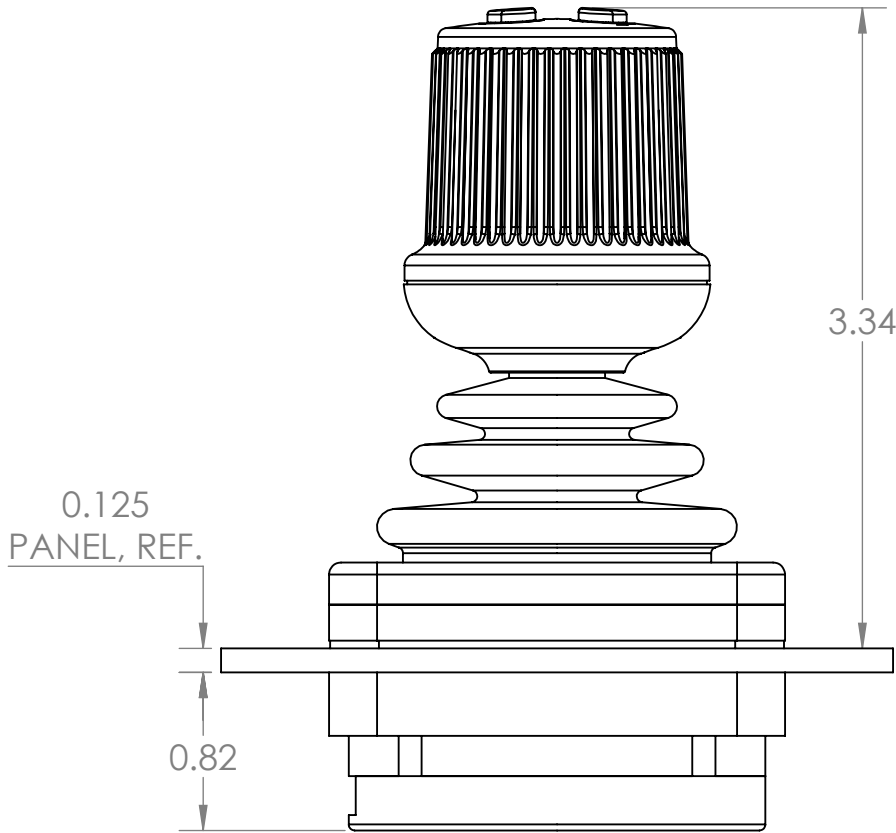

0.82

HE3-20-x-A-x-x-x  
HE3-30-x-A-x-x-x

2.75

0.125  
PANEL, REF.

1.26

HE3-20-x-B-x-x-x  
HE3-30-x-B-x-x-x

(NO BUTTON HANDLE)

# HE3 SERIES - HANDLE OPTIONS

ALL HANDLES AVAILABLE WITH ANY MOUNTING OPTION UNLESS OTHERWISE SPECIFIED

SCALE 1:1

HE3-21-x-A-x-x-x  
HE3-31-x-A-x-x-x

(1 BUTTON HANDLE)

HE3-21-x-B-x-x-x  
HE3-31-x-B-x-x-x

# HE3 SERIES - HANDLE OPTIONS

ALL HANDLES AVAILABLE WITH ANY MOUNTING OPTION UNLESS OTHERWISE SPECIFIED

SCALE 1:1

HE3-22-x-A-x-x-x  
HE3-32-x-A-x-x-x

(2 BUTTON HANDLE)

HE3-22-x-B-x-x-x  
HE3-32-x-B-x-x-x

# HE3 SERIES - HANDLE OPTIONS

ALL HANDLES AVAILABLE WITH ANY MOUNTING OPTION UNLESS OTHERWISE SPECIFIED

SCALE 1:1

HE3-23-x-A-x-x-x

HE3-23-x-B-x-x-x

(BALL HANDLE, NO BUTTON)