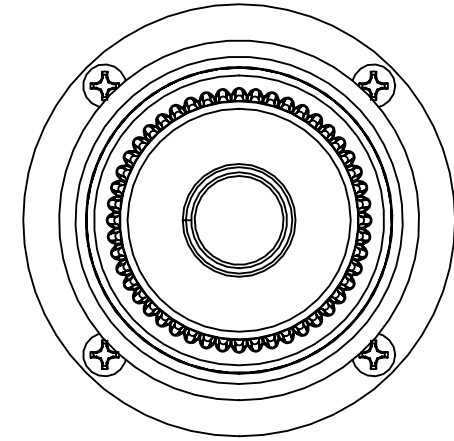

# HE3 SERIES - HANDLE OPTIONS

ALL HANDLES AVAILABLE WITH ANY MOUNTING OPTION UNLESS OTHERWISE SPECIFIED

SCALE 1:1

CABLE DIRECTION, TYP.

4X R0.25

Ø 1.59

3.18

0.125  
PANEL, REF.

0.82

HE3-20-x-A-x-x-x  
HE3-30-x-A-x-x-x

2.75

0.125  
PANEL, REF.

1.26

HE3-20-x-B-x-x-x  
HE3-30-x-B-x-x-x

(NO BUTTON HANDLE)

# HE3 SERIES - HANDLE OPTIONS

ALL HANDLES AVAILABLE WITH ANY MOUNTING OPTION UNLESS OTHERWISE SPECIFIED

SCALE 1:1

HE3-21-x-A-x-x-x  
HE3-31-x-A-x-x-x

(1 BUTTON HANDLE)

HE3-21-x-B-x-x-x  
HE3-31-x-B-x-x-x

# HE3 SERIES - HANDLE OPTIONS

ALL HANDLES AVAILABLE WITH ANY MOUNTING OPTION UNLESS OTHERWISE SPECIFIED

SCALE 1:1

HE3-22-x-A-x-x-x  
HE3-32-x-A-x-x-x

(2 BUTTON HANDLE)

HE3-22-x-B-x-x-x  
HE3-32-x-B-x-x-x