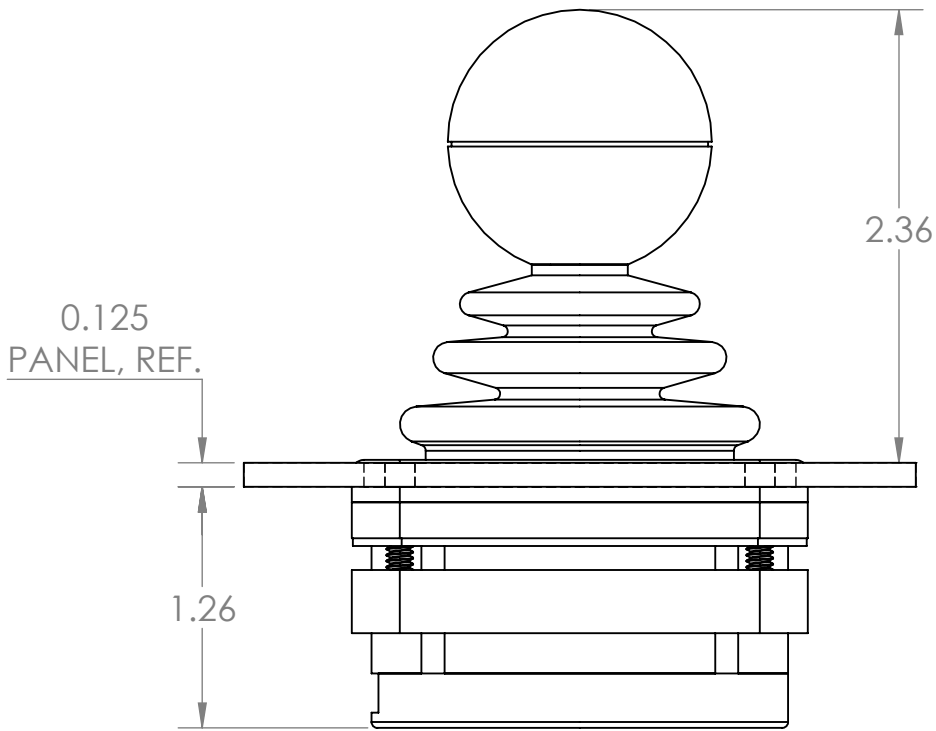

# HE3 SERIES - HANDLE OPTIONS

ALL HANDLES AVAILABLE WITH ANY MOUNTING OPTION UNLESS OTHERWISE SPECIFIED

SCALE 1:1

HE3-21-x-A-x-x-x  
HE3-31-x-A-x-x-x

(1 BUTTON HANDLE)

HE3-21-x-B-x-x-x  
HE3-31-x-B-x-x-x

# HE3 SERIES - HANDLE OPTIONS

ALL HANDLES AVAILABLE WITH ANY MOUNTING OPTION UNLESS OTHERWISE SPECIFIED

SCALE 1:1

HE3-22-x-A-x-x-x  
HE3-32-x-A-x-x-x

(2 BUTTON HANDLE)

HE3-22-x-B-x-x-x  
HE3-32-x-B-x-x-x

# HE3 SERIES - HANDLE OPTIONS

ALL HANDLES AVAILABLE WITH ANY MOUNTING OPTION UNLESS OTHERWISE SPECIFIED

SCALE 1:1

HE3-23-x-A-x-x-x

HE3-23-x-B-x-x-x

(BALL HANDLE, NO BUTTON)

# HE3 SERIES - HANDLE OPTIONS

ALL HANDLES AVAILABLE WITH ANY MOUNTING OPTION UNLESS OTHERWISE SPECIFIED

SCALE 1:1

HE3-24-x-A-x-x-x

(2 AXIS TAPERED HANDLE, TALL)

HE3-24-x-B-x-x-x