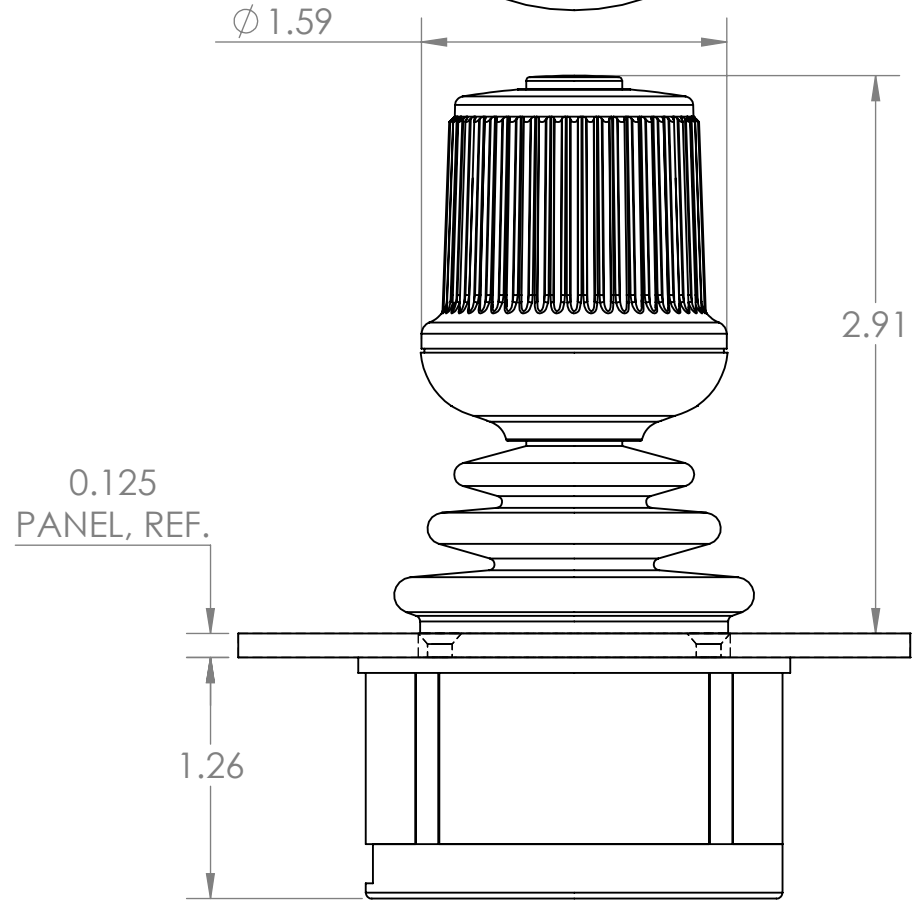

0.82

HE3-20-x-A-x-x-x  
HE3-30-x-A-x-x-x

2.75

0.125  
PANEL, REF.

1.26

HE3-20-x-B-x-x-x  
HE3-30-x-B-x-x-x

(NO BUTTON HANDLE)

# HE3 SERIES - HANDLE OPTIONS

ALL HANDLES AVAILABLE WITH ANY MOUNTING OPTION UNLESS OTHERWISE SPECIFIED

SCALE 1:1

HE3-21-x-A-x-x-x  
HE3-31-x-A-x-x-x

(1 BUTTON HANDLE)

HE3-21-x-B-x-x-x  
HE3-31-x-B-x-x-x

# HE3 SERIES - HANDLE OPTIONS

ALL HANDLES AVAILABLE WITH ANY MOUNTING OPTION UNLESS OTHERWISE SPECIFIED

SCALE 1:1

HE3-22-x-A-x-x-x  
HE3-32-x-A-x-x-x

(2 BUTTON HANDLE)

HE3-22-x-B-x-x-x  
HE3-32-x-B-x-x-x

# HE3 SERIES - HANDLE OPTIONS

ALL HANDLES AVAILABLE WITH ANY MOUNTING OPTION UNLESS OTHERWISE SPECIFIED

SCALE 1:1

HE3-23-x-A-x-x-x

HE3-23-x-B-x-x-x

(BALL HANDLE, NO BUTTON)