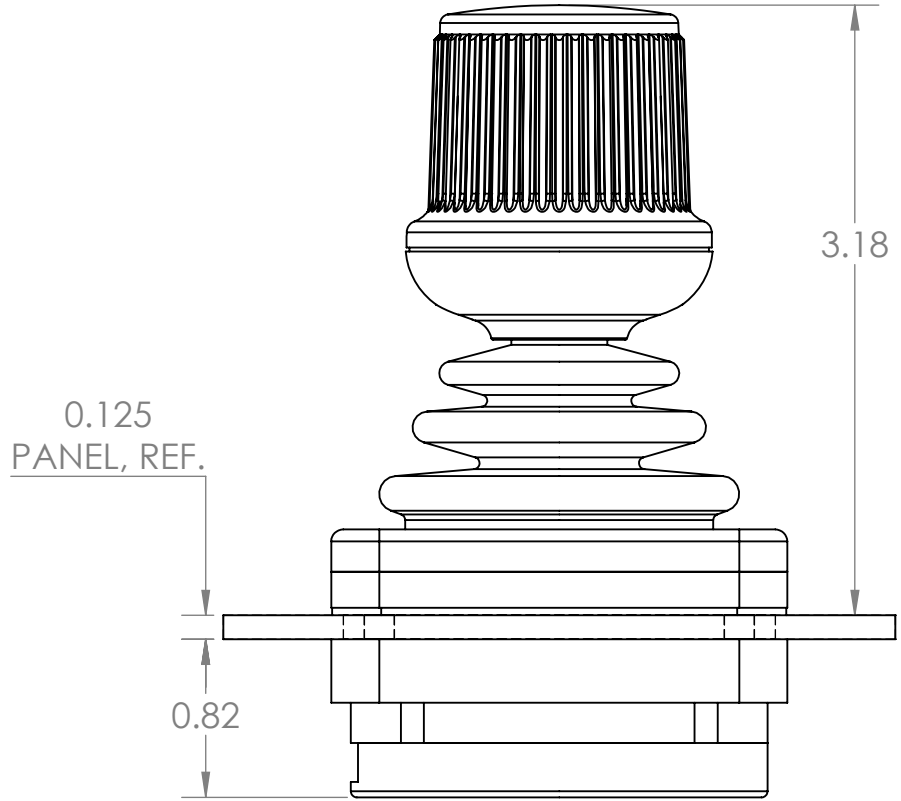

# HE3 SERIES - HANDLE OPTIONS

ALL HANDLES AVAILABLE WITH ANY MOUNTING OPTION UNLESS OTHERWISE SPECIFIED

SCALE 1:1

CABLE DIRECTION, TYP.

4X R0.25

Ø 1.59

3.18

0.125  
PANEL, REF.

0.82

HE3-20-x-A-x-x-x  
HE3-30-x-A-x-x-x

2.75

0.125  
PANEL, REF.

1.26

HE3-20-x-B-x-x-x  
HE3-30-x-B-x-x-x

(NO BUTTON HANDLE)

# HE3 SERIES - HANDLE OPTIONS

ALL HANDLES AVAILABLE WITH ANY MOUNTING OPTION UNLESS OTHERWISE SPECIFIED

SCALE 1:1

HE3-21-x-A-x-x-x  
HE3-31-x-A-x-x-x

(1 BUTTON HANDLE)

HE3-21-x-B-x-x-x  
HE3-31-x-B-x-x-x

# HE3 SERIES - HANDLE OPTIONS

ALL HANDLES AVAILABLE WITH ANY MOUNTING OPTION UNLESS OTHERWISE SPECIFIED

SCALE 1:1

HE3-25-x-A-x-x-x

HE3-25-x-B-x-x-x

(2 AXIS TAPERED HANDLE, 1 BUTTON)