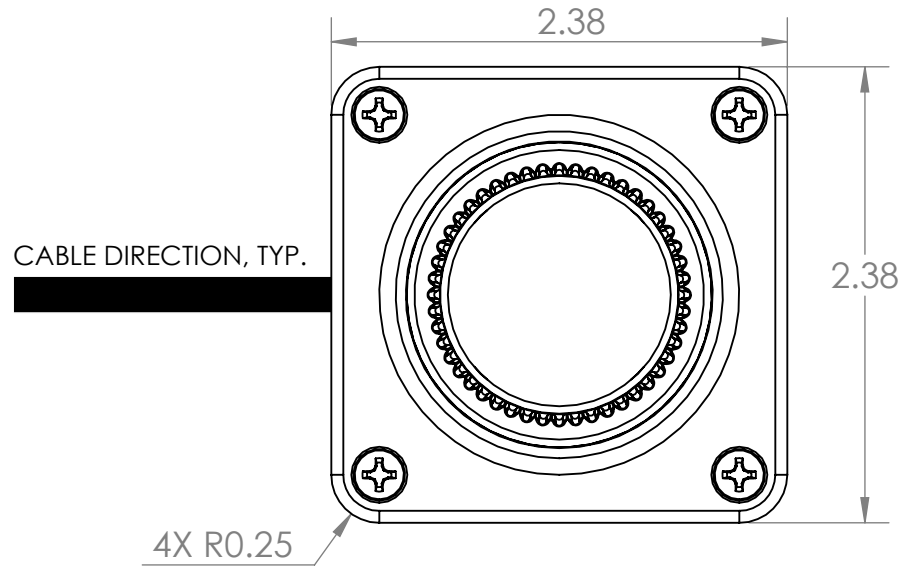

# HE3 SERIES - HANDLE OPTIONS

ALL HANDLES AVAILABLE WITH ANY MOUNTING OPTION UNLESS OTHERWISE SPECIFIED

SCALE 1:1

CABLE DIRECTION, TYP.

4X R0.25

Ø 1.59

3.18

0.125  
PANEL, REF.

0.82

HE3-20-x-A-x-x-x  
HE3-30-x-A-x-x-x

2.75

0.125  
PANEL, REF.

1.26

HE3-20-x-B-x-x-x  
HE3-30-x-B-x-x-x

(NO BUTTON HANDLE)

# HE3 SERIES - HANDLE OPTIONS

ALL HANDLES AVAILABLE WITH ANY MOUNTING OPTION UNLESS OTHERWISE SPECIFIED

SCALE 1:1

HE3-21-x-A-x-x-x  
HE3-31-x-A-x-x-x

(1 BUTTON HANDLE)

HE3-21-x-B-x-x-x  
HE3-31-x-B-x-x-x

# HE3 SERIES - HANDLE OPTIONS

ALL HANDLES AVAILABLE WITH ANY MOUNTING OPTION UNLESS OTHERWISE SPECIFIED

SCALE 1:1

HE3-25-x-A-x-x-x

HE3-25-x-B-x-x-x

(2 AXIS TAPERED HANDLE, 1 BUTTON)