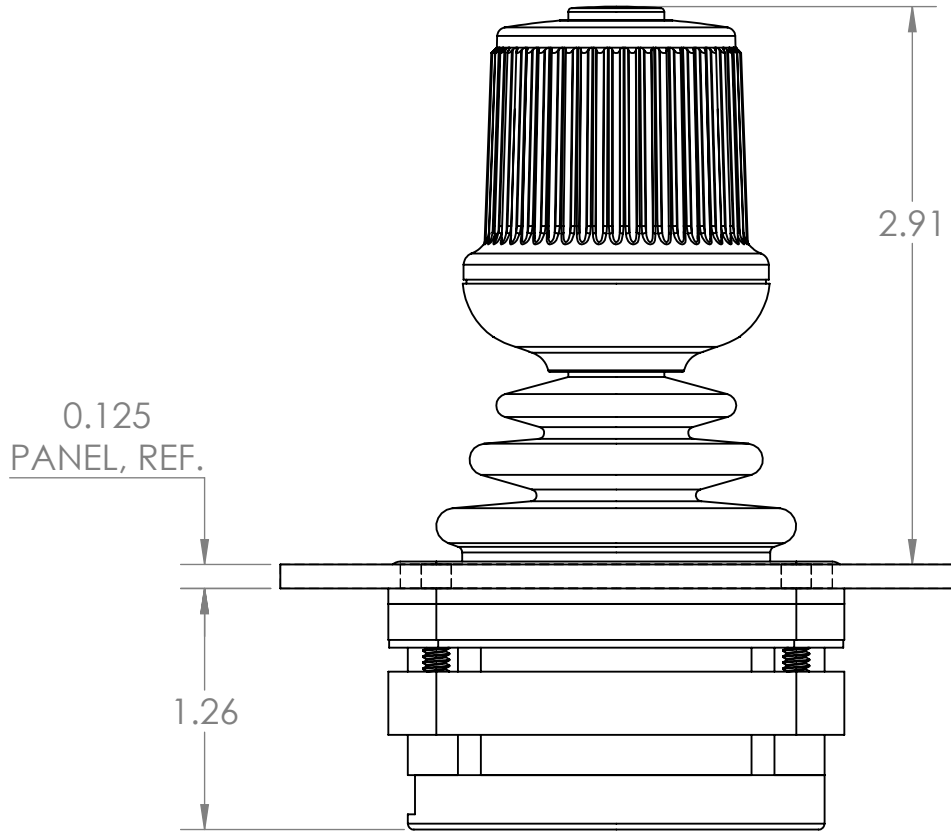

# HE3 SERIES - HANDLE OPTIONS

ALL HANDLES AVAILABLE WITH ANY MOUNTING OPTION UNLESS OTHERWISE SPECIFIED

SCALE 1:1

CABLE DIRECTION, TYP.

4X R0.25

Ø 1.59

3.18

0.125  
PANEL, REF.

0.82

HE3-20-x-A-x-x-x  
HE3-30-x-A-x-x-x

2.75

0.125  
PANEL, REF.

1.26

HE3-20-x-B-x-x-x  
HE3-30-x-B-x-x-x

(NO BUTTON HANDLE)

# HE3 SERIES - HANDLE OPTIONS

ALL HANDLES AVAILABLE WITH ANY MOUNTING OPTION UNLESS OTHERWISE SPECIFIED

SCALE 1:1

HE3-21-x-A-x-x-x  
HE3-31-x-A-x-x-x

(1 BUTTON HANDLE)

HE3-21-x-B-x-x-x  
HE3-31-x-B-x-x-x