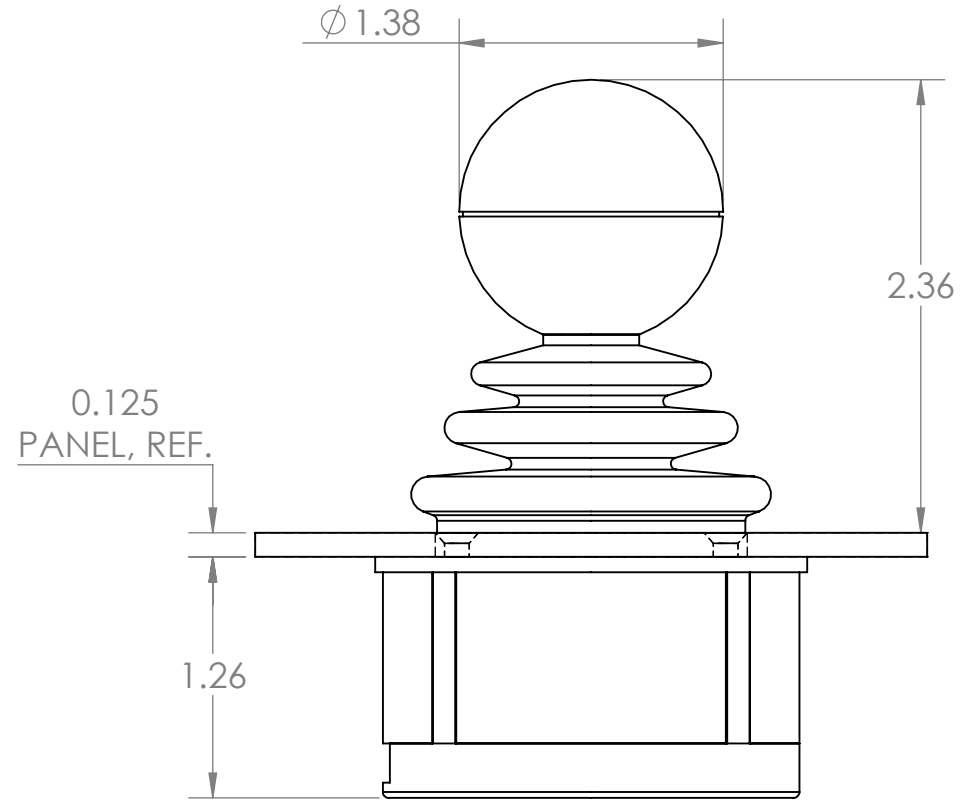

# HE3 SERIES - HANDLE OPTIONS

ALL HANDLES AVAILABLE WITH ANY MOUNTING OPTION UNLESS OTHERWISE SPECIFIED

SCALE 1:1

HE3-22-x-A-x-x-x  
HE3-32-x-A-x-x-x

(2 BUTTON HANDLE)

HE3-22-x-B-x-x-x  
HE3-32-x-B-x-x-x

# HE3 SERIES - HANDLE OPTIONS

ALL HANDLES AVAILABLE WITH ANY MOUNTING OPTION UNLESS OTHERWISE SPECIFIED

SCALE 1:1

HE3-23-x-A-x-x-x

HE3-23-x-B-x-x-x

(BALL HANDLE, NO BUTTON)

# HE3 SERIES - HANDLE OPTIONS

ALL HANDLES AVAILABLE WITH ANY MOUNTING OPTION UNLESS OTHERWISE SPECIFIED

SCALE 1:1

HE3-24-x-A-x-x-x

(2 AXIS TAPERED HANDLE, TALL)

HE3-24-x-B-x-x-x

# HE3 SERIES - HANDLE OPTIONS

ALL HANDLES AVAILABLE WITH ANY MOUNTING OPTION UNLESS OTHERWISE SPECIFIED

SCALE 1:1

HE3-25-x-A-x-x-x

HE3-25-x-B-x-x-x

(2 AXIS TAPERED HANDLE, 1 BUTTON)