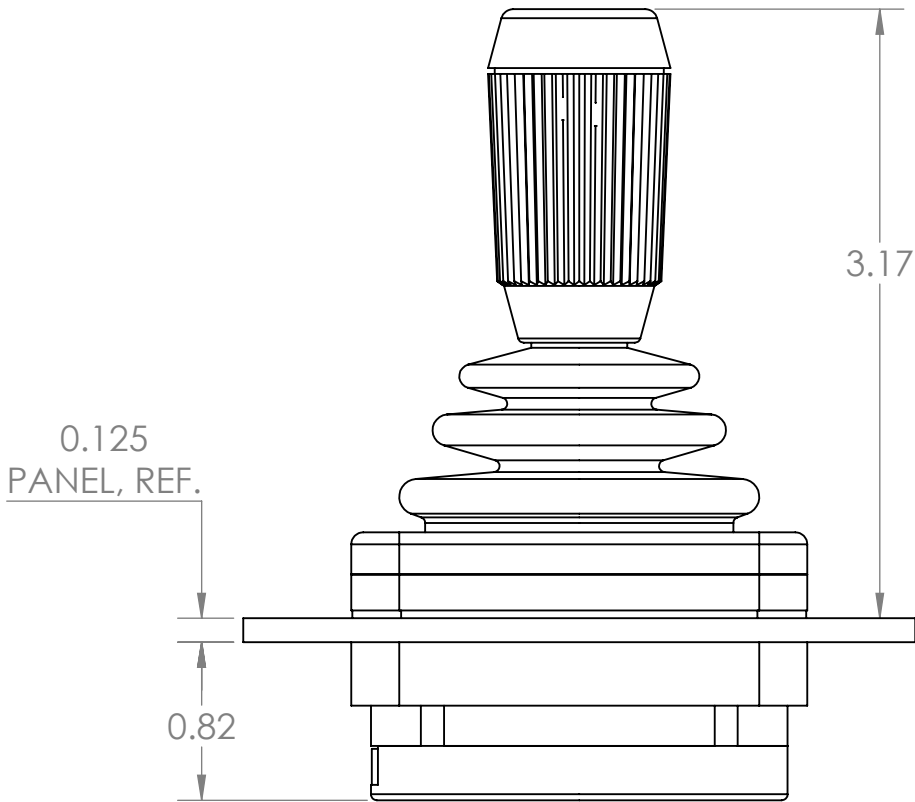

# HE3 SERIES - HANDLE OPTIONS

ALL HANDLES AVAILABLE WITH ANY MOUNTING OPTION UNLESS OTHERWISE SPECIFIED

SCALE 1:1

HE3-22-x-A-x-x-x  
HE3-32-x-A-x-x-x

(2 BUTTON HANDLE)

HE3-22-x-B-x-x-x  
HE3-32-x-B-x-x-x

# HE3 SERIES - HANDLE OPTIONS

ALL HANDLES AVAILABLE WITH ANY MOUNTING OPTION UNLESS OTHERWISE SPECIFIED

SCALE 1:1

HE3-23-x-A-x-x-x

HE3-23-x-B-x-x-x

(BALL HANDLE, NO BUTTON)

# HE3 SERIES - HANDLE OPTIONS

ALL HANDLES AVAILABLE WITH ANY MOUNTING OPTION UNLESS OTHERWISE SPECIFIED

SCALE 1:1

HE3-24-x-A-x-x-x

(2 AXIS TAPERED HANDLE, TALL)

HE3-24-x-B-x-x-x

# HE3 SERIES - HANDLE OPTIONS

ALL HANDLES AVAILABLE WITH ANY MOUNTING OPTION UNLESS OTHERWISE SPECIFIED

SCALE 1:1

HE3-25-x-A-x-x-x

HE3-25-x-B-x-x-x

(2 AXIS TAPERED HANDLE, 1 BUTTON)