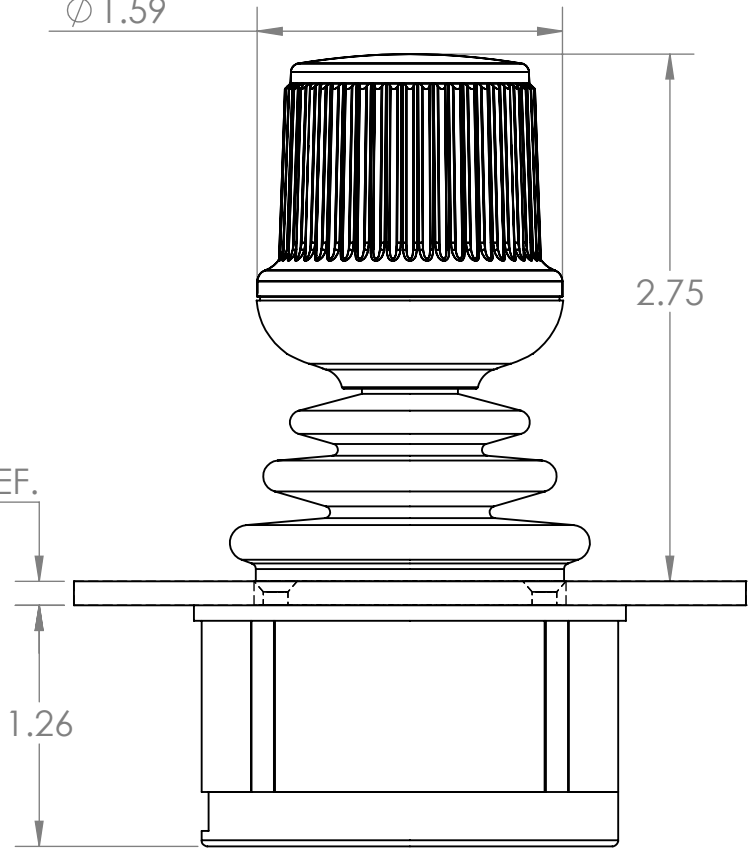

# HE3 SERIES - HANDLE OPTIONS

ALL HANDLES AVAILABLE WITH ANY MOUNTING OPTION UNLESS OTHERWISE SPECIFIED

SCALE 1:1

CABLE DIRECTION, TYP.

4X R0.25

Ø 1.59

3.18

0.125  
PANEL, REF.

0.82

HE3-20-x-A-x-x-x  
HE3-30-x-A-x-x-x

2.75

0.125  
PANEL, REF.

1.26

HE3-20-x-B-x-x-x  
HE3-30-x-B-x-x-x

(NO BUTTON HANDLE)

# HE3 SERIES - HANDLE OPTIONS

ALL HANDLES AVAILABLE WITH ANY MOUNTING OPTION UNLESS OTHERWISE SPECIFIED

SCALE 1:1

HE3-21-x-A-x-x-x  
HE3-31-x-A-x-x-x

(1 BUTTON HANDLE)

HE3-21-x-B-x-x-x  
HE3-31-x-B-x-x-x

# HE3 SERIES - HANDLE OPTIONS

ALL HANDLES AVAILABLE WITH ANY MOUNTING OPTION UNLESS OTHERWISE SPECIFIED

SCALE 1:1

HE3-24-x-A-x-x-x

(2 AXIS TAPERED HANDLE, TALL)

HE3-24-x-B-x-x-x