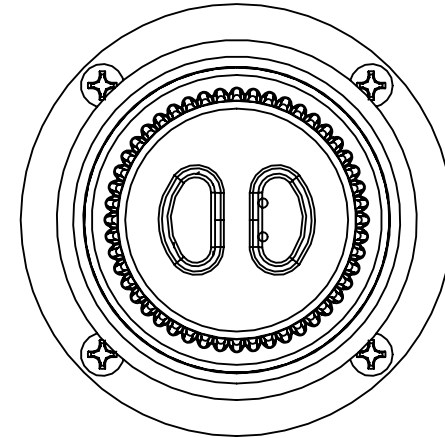

# HE3 SERIES - HANDLE OPTIONS

ALL HANDLES AVAILABLE WITH ANY MOUNTING OPTION UNLESS OTHERWISE SPECIFIED

SCALE 1:1

CABLE DIRECTION, TYP.

4X R0.25

Ø 1.59

3.18

0.125  
PANEL, REF.

0.82

HE3-20-x-A-x-x-x  
HE3-30-x-A-x-x-x

2.75

0.125  
PANEL, REF.

1.26

HE3-20-x-B-x-x-x  
HE3-30-x-B-x-x-x

(NO BUTTON HANDLE)

# HE3 SERIES - HANDLE OPTIONS

ALL HANDLES AVAILABLE WITH ANY MOUNTING OPTION UNLESS OTHERWISE SPECIFIED

SCALE 1:1

HE3-21-x-A-x-x-x  
HE3-31-x-A-x-x-x

(1 BUTTON HANDLE)

HE3-21-x-B-x-x-x  
HE3-31-x-B-x-x-x

# HE3 SERIES - HANDLE OPTIONS

ALL HANDLES AVAILABLE WITH ANY MOUNTING OPTION UNLESS OTHERWISE SPECIFIED

SCALE 1:1

HE3-22-x-A-x-x-x  
HE3-32-x-A-x-x-x

(2 BUTTON HANDLE)

HE3-22-x-B-x-x-x  
HE3-32-x-B-x-x-x